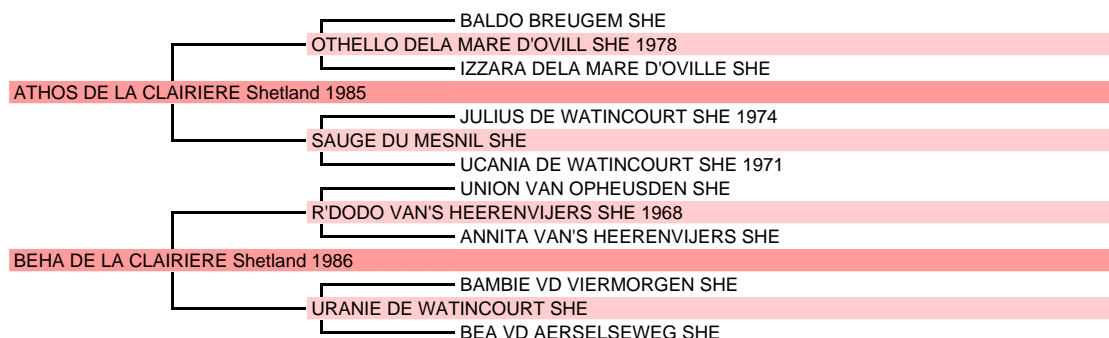

OPALIS DU THIL RIBERPRE

Shetland Male Alezan 0m97, 1997 Etalon

Naisseur M. BELLAY

Père

Année	Nom	Sexe	Parents	Utilisation	Statut
1985	ATHOS DE LA CLAIRIERE, Alezan crins laves				Etalon
1997	OMBRELLE DU THIL RIBERPRE , F, Alezan crins laves de GUIRLANDE DELA PORTE DEFE par TIKI DE WATINCOURT		Sel. Loisir	Utilisation	4 prod.
1997	OPALIS DU THIL RIBERPRE (Voir ci-dessus)				Etalon
1997	OPIUM DU THIL RIBERPRE , M, Noir de LADYBIRD D'O par FEDHELIAN DE COTTARD				
1997	OSCAR DU THIL RIBERPRE , M, Alezan crins laves de GOOD IMPRESSION D'O par KNOCK JACOB				
1998	PABLO DU THIL RIBERPRE , M, Noir de ESPERANCE DU SANON par OXEL DU FRAT				
1998	PAMPA DU THIL RIBERPRE , F, Gris de JULIETTA DE COTTARD par SEDGEHILL STARSKY (GB)				3 prod.
1998	PAPEETE DU THIL RIBERPRE , F, Noir de LADYBIRD D'O par FEDHELIAN DE COTTARD		Poney SO		2 prod.
1999	RAPIDO DU THIL , M, Noir de ESPERANCE DU SANON par OXEL DU FRAT				
1999	ROSIANE DU THIL , F, Alezan de JULIANE DU SANON par OXEL DU FRAT		IPO 113(2007)	Poney DR	
1999	RUBIS DU THIL , M, Alezan de GOOD IMPRESSION D'O par KNOCK JACOB				
2000	MANILLE DES OBIERS , F, Alezan de JULIANE DU SANON par OXEL DU FRAT		Poney SO		1 prod.
2000	MELODIE DES CLES , F, Alezan crins laves de LUCINA DE L'ESTAGNOT par ACROBATE DU TREGOR		Mod All		5 prod.
2000	MUSCADE DU THIL , F, Bai fonce de ESPERANCE DU SANON par OXEL DU FRAT				2 prod.
2001	NAOMI DE LA CLAIRIERE , F, Alezan crins laves de JANET DE LA PICHERIE par VOLCAN DE LA CLAIRIERE		Mod All		3 prod.
2001	NOISY DU THIL , H, Noir de GOOD IMPRESSION D'O par KNOCK JACOB		IPO 104(2005)	IPC 104(2005)	
2001	NUANCE DU THIL , F, Noir de ESPERANCE DU SANON par OXEL DU FRAT				
2002	OGADINE DU THIL , F, Alezan crins laves de BEHA DE LA CLAIRIERE par R'DODO VAN'S HEERENVIJERS				Pouliniere
2002	OPIUM DES ISLES , M, Noir de GOOD IMPRESSION D'O par KNOCK JACOB				
2003	PAELLA DU THIL , F, Alezan de BEHA DE LA CLAIRIERE par R'DODO VAN'S HEERENVIJERS				3 prod.
2003	PASTIS DU THIL , M, Alezan de RUMBA DU THIL par MAC DO DE LA CLAIRIERE				
2003	PEPSI DU THIL , F, Noir de MOONSHINE DELA GRANGE MUL par L'TREVASSACK BONNIE PRINC		IPO 106(2011)		Pouliniere
2004	QANEL DE LA CLAIRIERE , F, Alezan crins laves de MALYS DE LA CLAIRIERE par FALKI DE LA CLAIRIERE				Pouliniere
2004	QUATRO DU THIL II , M, Alezan crins laves de RUMBA DU THIL par MAC DO DE LA CLAIRIERE				Etalon
2004	QUEEN DU THIL , F, Bai de MASCOTTE DE LA VALLEE par JALISCO DE LA MARCHE				5 prod.
2004	QUERIDA DU THIL , F, Alezan de BEHA DE LA CLAIRIERE par R'DODO VAN'S HEERENVIJERS				
2005	REGAL DU THIL , M, Bai de RUMBA DU THIL par MAC DO DE LA CLAIRIERE				
2005	RIMMELLE DU THIL , F, Alezan de BEHA DE LA CLAIRIERE par R'DODO VAN'S HEERENVIJERS				
2005	RIVAGE DES ISLES , H, Alezan de RUMBA DE LA CLAIRIERE par FALKI DE LA CLAIRIERE		IPO 118(2012)		
2006	SAMBA DU THIL , F, Alezan de RUMBA DU THIL par MAC DO DE LA CLAIRIERE				
2006	SAXO DU THIL , H, Noir de LADYBIRD D'O par FEDHELIAN DE COTTARD		Poney SO		
2006	SONATE DU THIL , F, Alezan de PERLE DE BOIS GUILBERT par NAVAJO DE BOIS GUILBERT				
2006	SURPRISE DU THIL , F, Alezan de MASCOTTE DE LA VALLEE par JALISCO DE LA MARCHE				